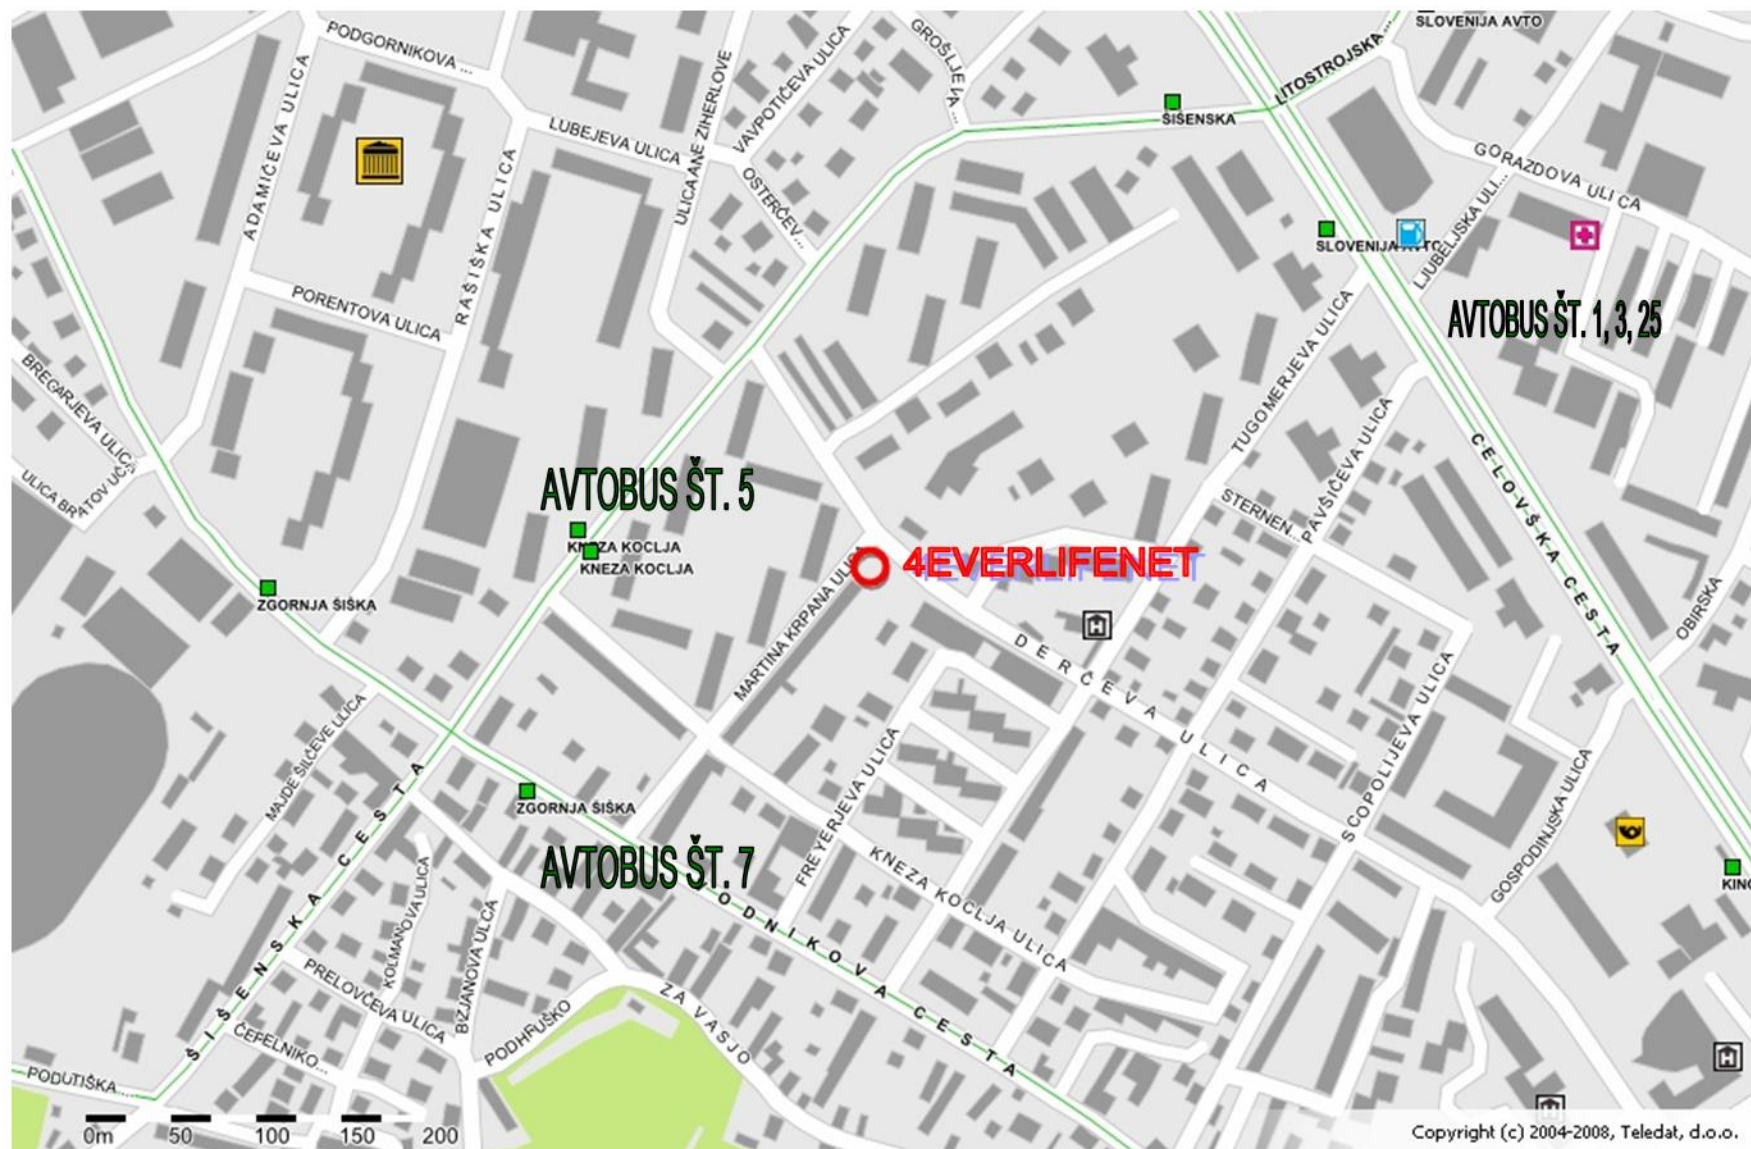

DOBRODOŠLI!

DELOVNI ČAS:
Pon.-Čet. 9-16h
Petek 9-15h
Sobote, nedelje in prazniki ZAPRTO

4EVERLIFENET, DERČEVA ULICA 35, 1000 LJUBLJANA